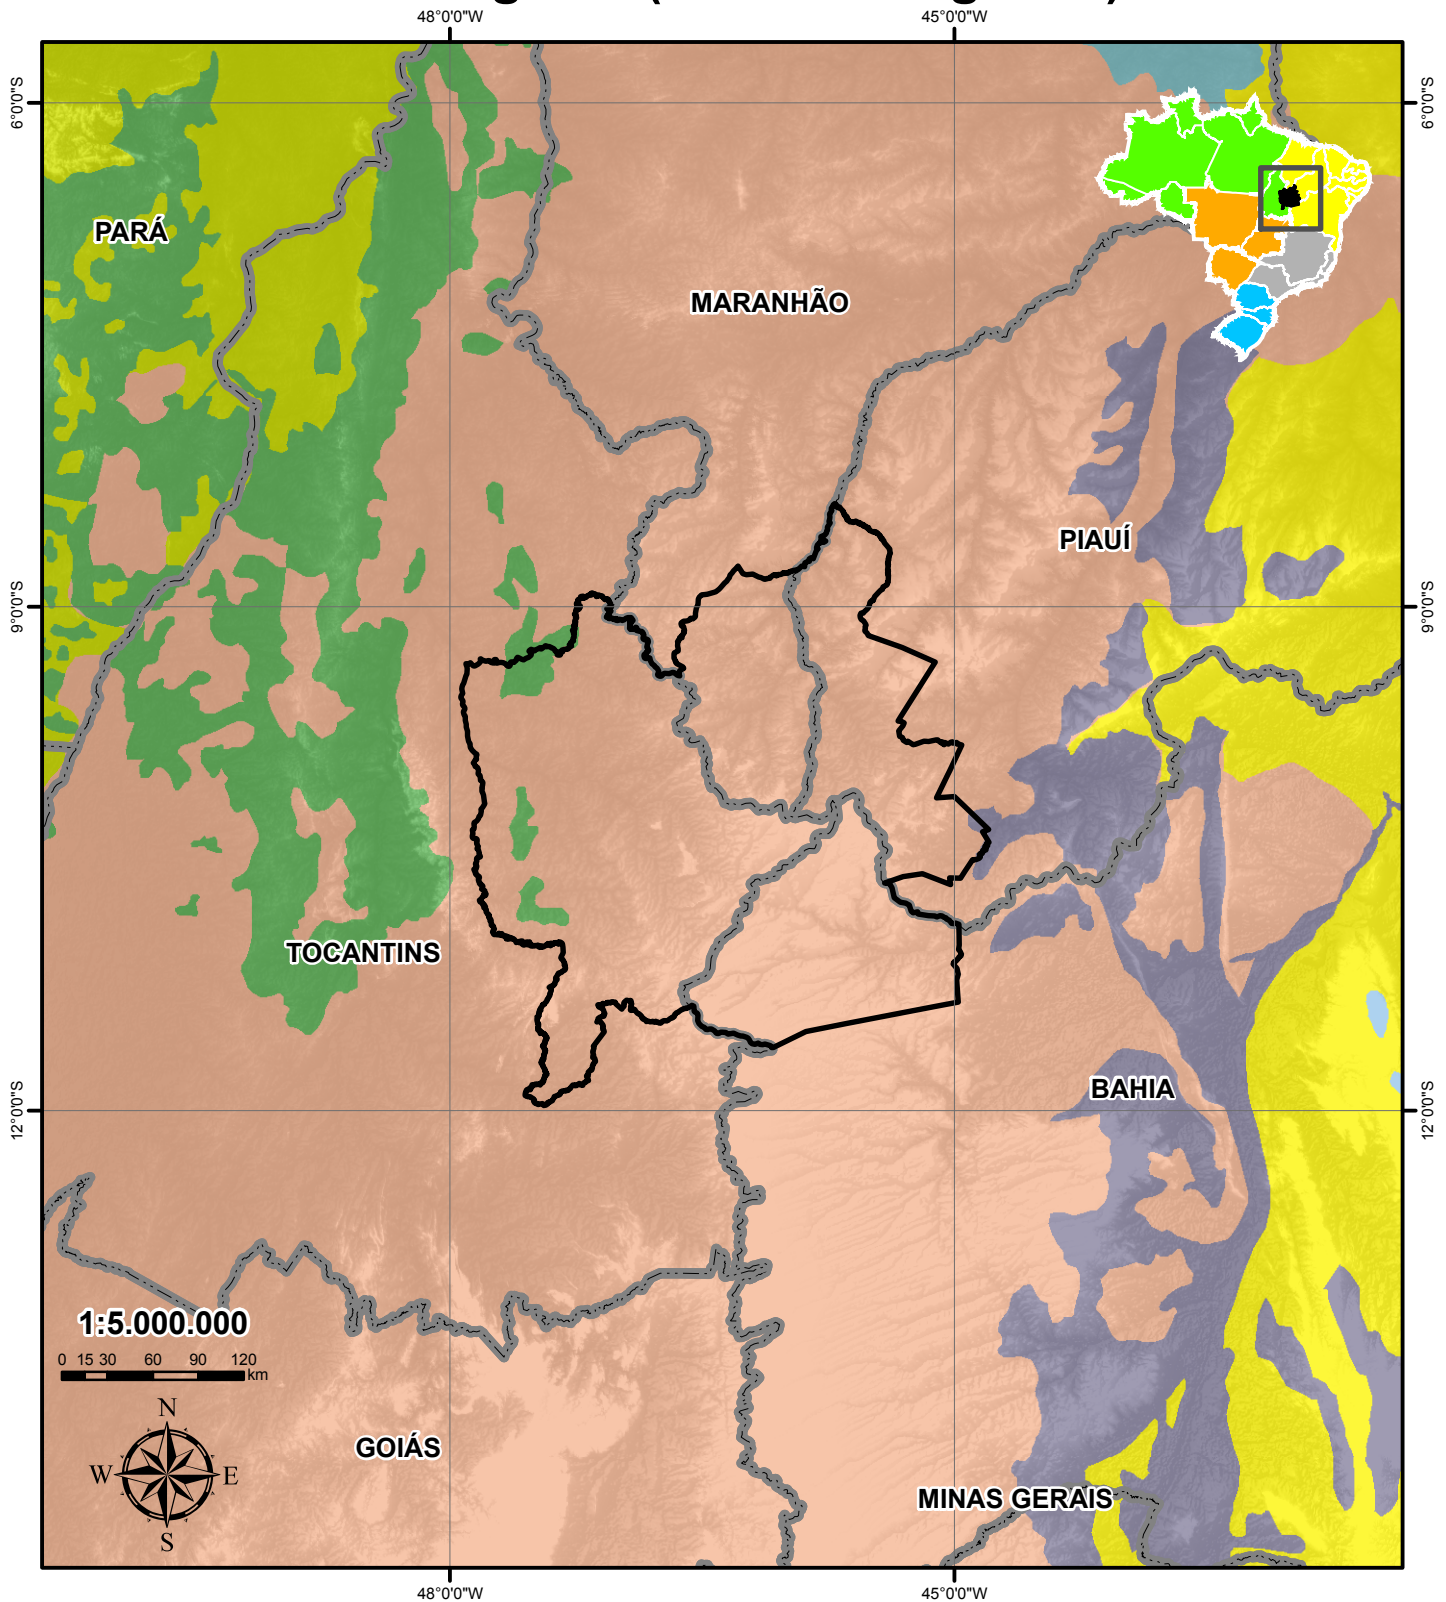

Ecorregiões (contexto regional)

Legenda

-  Estados
-  Área Alvo

Ecorregiões

-  Mata Atlântica seca
-  Campos Rupestres savana montana
-  Caatinga
-  Cerrado
-  Florestas de babaçu do Maranhão
-  Florestas sazonais do Mato Grosso
-  Florestas úmidas do Xingu-Tocantins-Araguaia

Projeto Corredor Ecológico da Região do Jalapão

Projeção: UTM, Fuso 23 Sul - Datum: SIRGAS 2000

Fontes: IBGE, ICMBio, NASA, WWF