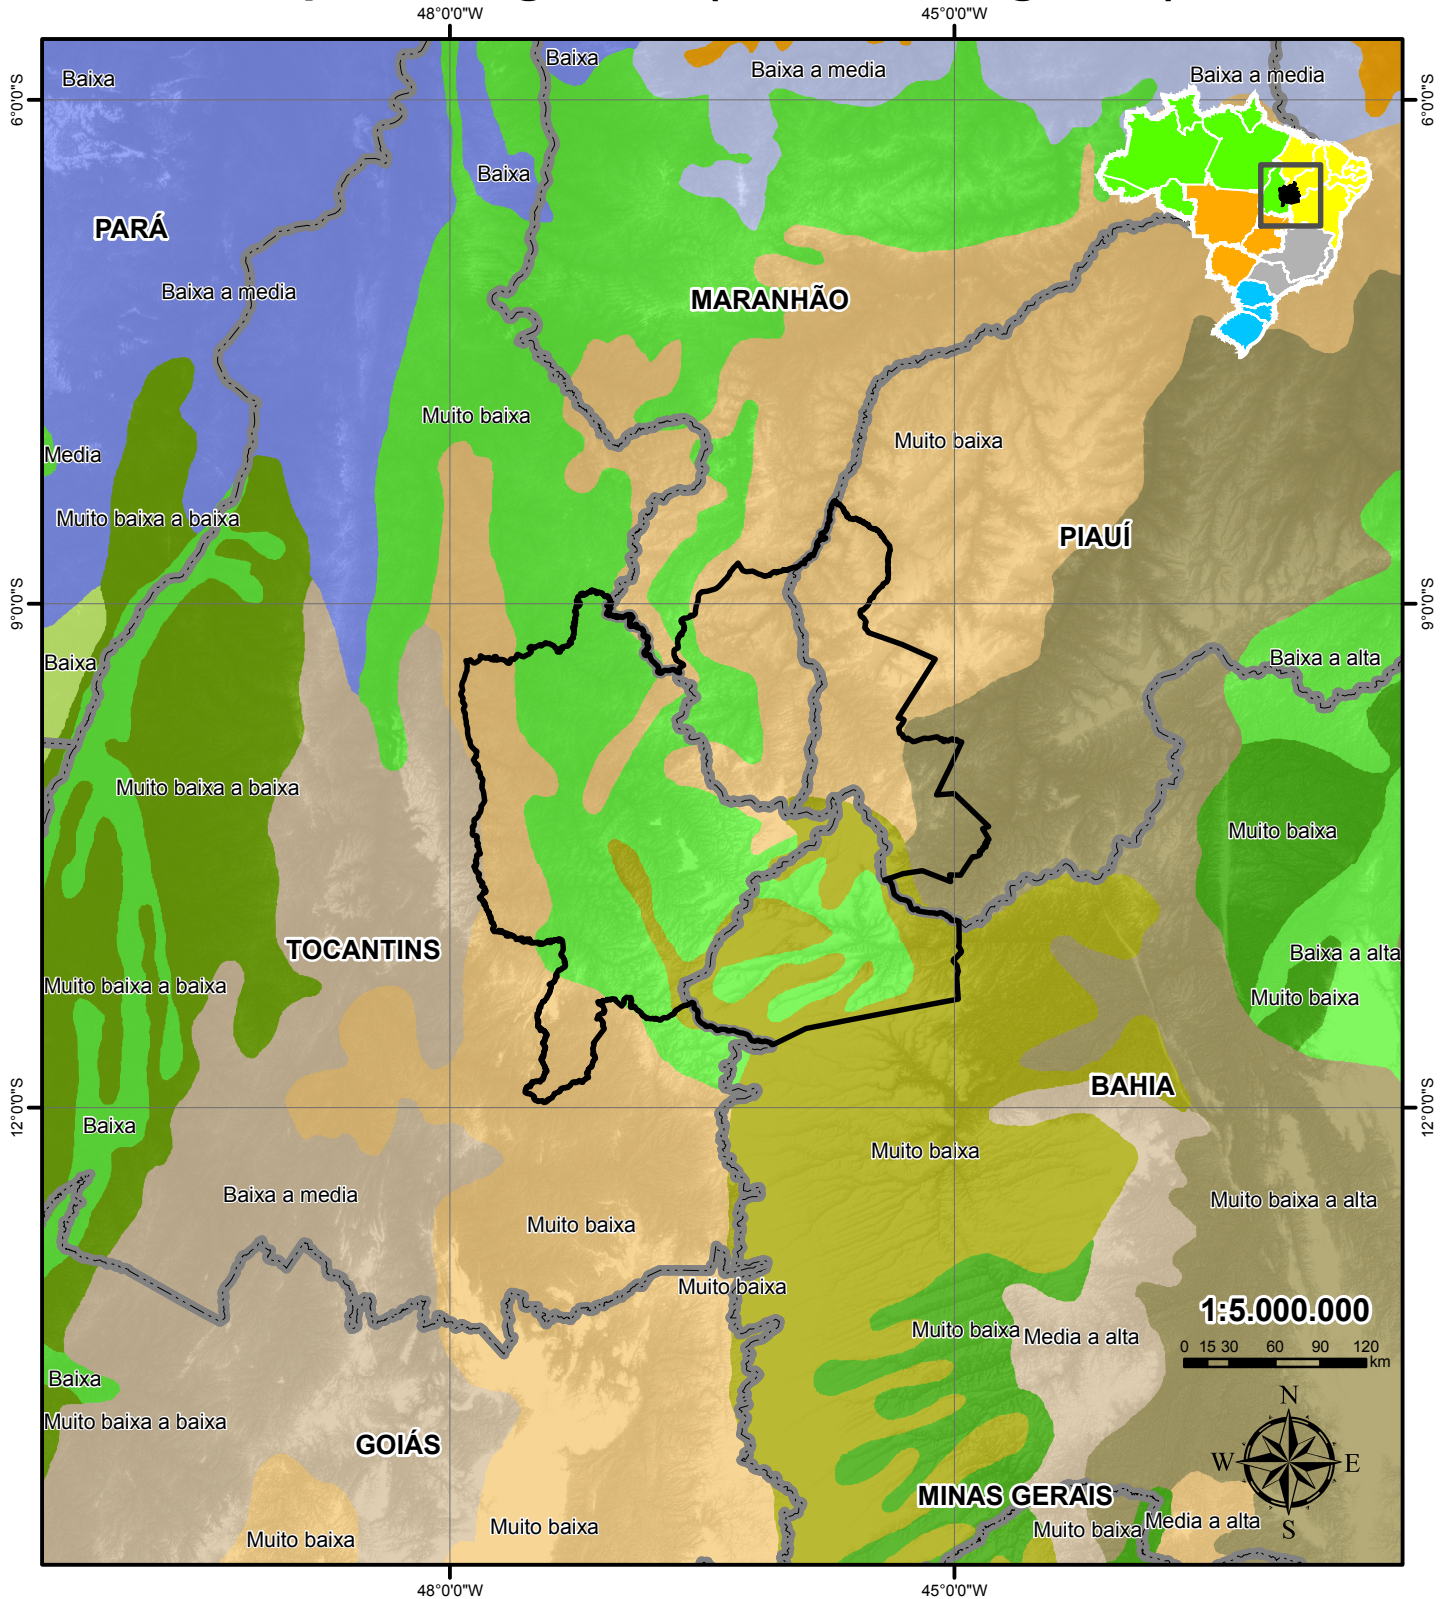

# Aptidão Agrícola (contexto regional)

## Legenda

	Lavoura e extrativismo (pecuária)		Pecuária e (lavoura)
	Estados		Lavoura e pecuária
	Área Alvo		(Lavoura e pecuária)
	Extrativismo, pecuária e lavoura		(Pecuária e lavoura)
	Extrativismo (lavoura)		(Lavoura e reflorestamento)
			Preservação
			Preservação (lavoura e pecuária)
			Preservação (pecuária)

## Projeto Corredor Ecológico da Região do Jalapão

Projeção: UTM, Fuso 23 Sul - Datum: SIRGAS 2000

Fontes: Embrapa, IBGE, ICMBio, NASA